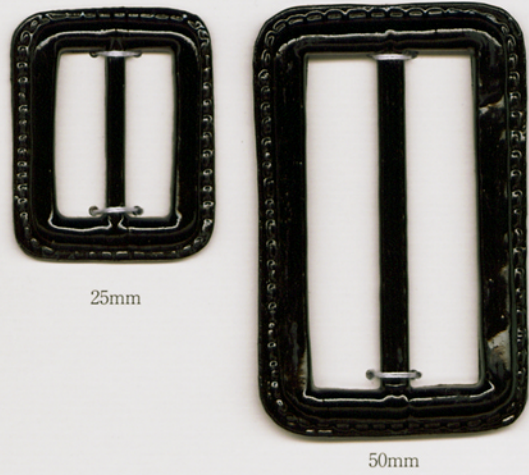

NL900 15 18 20 23 25 mm (PA)

NL1000 25 32 38 50 mm (PA) ※NL900とカラー共通

OPS300 40 50 60 mm

WS100H (PA)

WHITE BLACK

WS200H (PA)

WHITE BLACK

WS136 (PA)

WHITE BLACK

WS137 (PA)

WHITE BLACK

WS160 (PA)

CLEAR

WS161 (PA)

CLEAR

WS1B (PA)

WHITE BLACK

WS5 (PA)

WHITE BLACK