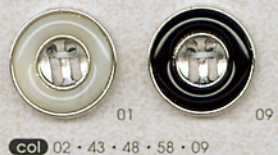

OP280 11.5・13・15・18・20・23・25mm (MB UP) カシ

OP142 13・15・18・20・23・25mm (MB UP)

OP268 13・15・18・20・23・25mm (MB UP) ※別注にて金属プレートに希望の文字を入れます。

OP252 15・18・21・23mm (UP ABS) 接

OP165 15・18・20・23・25mm (ABS UP)

OP263 15・18・21・23mm (UP ABS) 接

CW21 13・15・18・20・23・25・30mm (MB UP)

CW22 15・18・20・23・25・30mm (MB UP) カシ

OP195 15・18・21・23mm (UP ABS) 接

OP196 15・18・20・25mm (ABS UP) 接

OP254 15・18・20・23・25mm (MC UP) フ

OP82 13・15・18・20・23・25mm (MB UP)

OP83 11.5・13・15・18・20mm (MB UP) カシ

2026 18・20・23・25mm (UP MC) 接

2024 15・20・25mm (MB UP) カシ