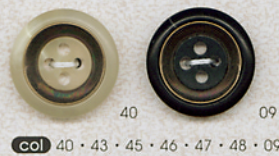

CW21 13・15・18・20・23・25・30mm (MB UP)

CW22 15・18・20・23・25・30mm (MB UP) カシ

OP195 15・18・21・23mm (UP ABS) 接

OP196 15・18・20・25mm (ABS UP) 接

OP254 15・18・20・23・25mm (MC UP) フ

OP82 13・15・18・20・23・25mm (MB UP)

OP83 11.5・13・15・18・20mm (MB UP) カシ

2026 18・20・23・25mm (UP MC) 接

2024 15・20・25mm (MB UP) カシ