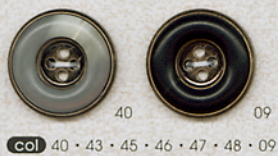

OP280 11.5・13・15・18・20・23・25mm (MB UP) カシ

OP142 13・15・18・20・23・25mm (MB UP)

OP268 13・15・18・20・23・25mm (MB UP) ※別注にて金属プレートに希望の文字を入れます。

OP252 15・18・21・23mm (UP ABS) 接

OP165 15・18・20・23・25mm (ABS UP)

OP263 15・18・21・23mm (UP ABS) 接

CW21 13・15・18・20・23・25・30mm (MB UP)

CW22 15・18・20・23・25・30mm (MB UP) カシ

OP195 15・18・21・23mm (UP ABS) 接

OP196 15・18・20・25mm (ABS UP) 接

OP254 15・18・20・23・25mm (MC UP) フ

OP82 13・15・18・20・23・25mm (MB UP)

OP83 11.5・13・15・18・20mm (MB UP) カシ