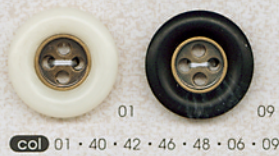

OP280 11.5・13・15・18・20・23・25mm (MB UP) カシ

OP142 13・15・18・20・23・25mm (MB UP)

OP268 13・15・18・20・23・25mm (MB UP) ※別注にて金属プレートに希望の文字を入れます。

OP252 15・18・21・23mm (UP ABS) 接

OP165 15・18・20・23・25mm (ABS UP)

OP263 15・18・21・23mm (UP ABS) 接

CW21 13・15・18・20・23・25・30mm (MB UP)

CW22 15・18・20・23・25・30mm (MB UP) カシ

OP195 15・18・21・23mm (UP ABS) 接

OP196 15・18・20・25mm (ABS UP) 接

OP254 15・18・20・23・25mm (MC UP) フ

OP82 13・15・18・20・23・25mm (MB UP)

OP83 11.5・13・15・18・20mm (MB UP) カシ