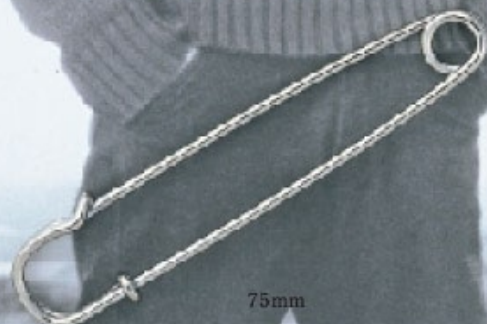

本水牛リング

※天然素材を原料に使用しておりますので色、柄等に多少のばらつきがあります。

HO 45mm

BR-100

BR-101

45mm HO

HO 45mm

BR-102

キルトピン

PIN-02

40・45・50・55・60・65・70・75・80mm(検対)

75mm

55mm

45mm