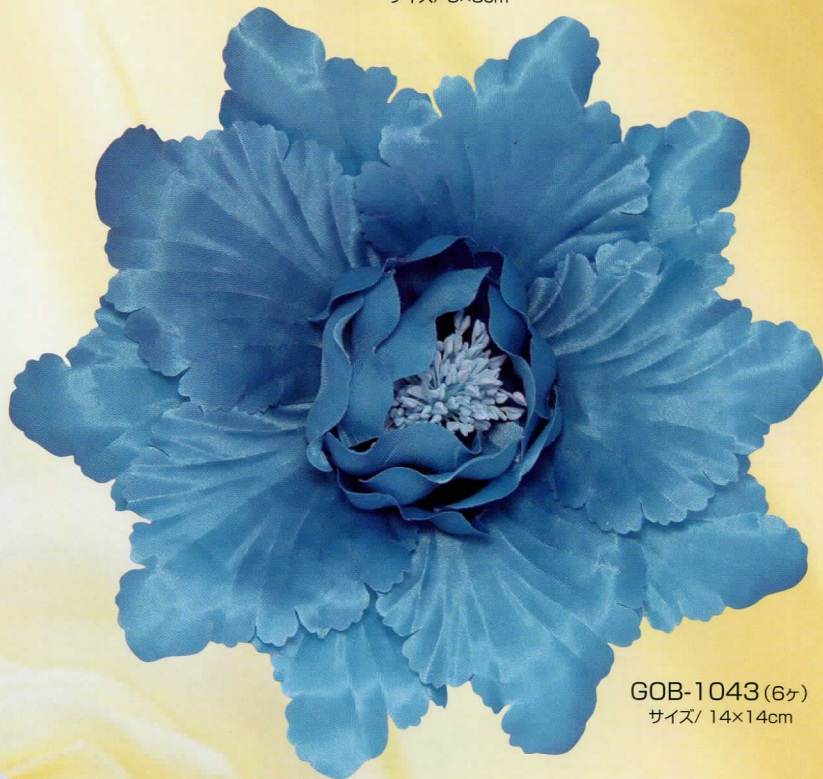

GOB-1040 (25ヶ)
サイズ/ 10×10cm

GOB-1041 (30ヶ)
サイズ/ 8×8cm

GOB-1042 (33ヶ)
サイズ/ 7×7cm

GOB-1043 (6ヶ)
サイズ/ 14×14cm

GOB-1044 (20ヶ)
サイズ/ 12×12cm

GOB-1045 (30ヶ)
サイズ/ 7×7cm

※商品は実物の約70%の大きさです。
※全てデザイン見本型となっております。ご注文の際は、生地をご支給頂きます。
※ (ヶ)の数字は生地112cm(巾)×100cm(長さ)のときに作れる個数です。